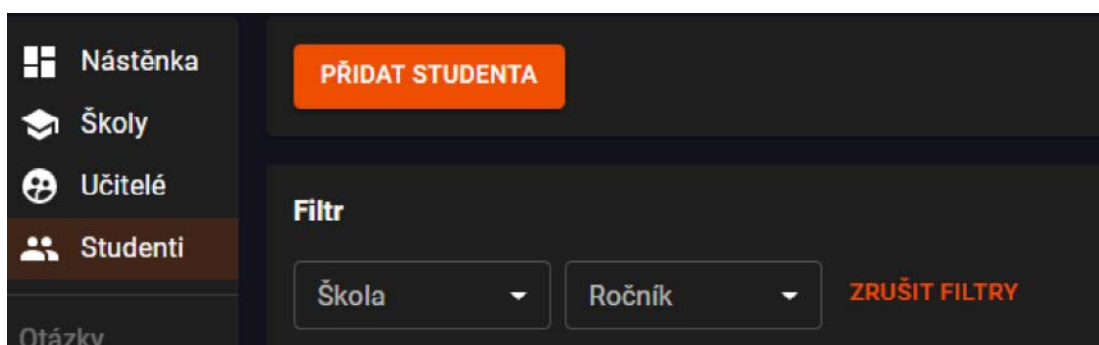

Vytvoření studentských profilů (pro učitele)

1/ Studenti, kteří se budou chtít zapojit, vám musí poskytnout své e-mailové adresy, pomocí kterých se následně do aplikace zaregistrují. Pozor, tomuto kroku musí předcházet vytvoření studentských profilů v admin prostředí – viz následující kroky

2/ V levém menu klikněte na tlačítko „**Studenti**“ a následně na „**Přidat studenta**“

3/ Vyplňte ročník, školu, jméno, příjmení a e-mail a potvrďte tlačítkem „**Přidat**“. Tímto způsobem vytvořte profil všem studentům

The image shows a form titled 'Přidat studenta' (Add student). It contains five input fields: 'Ročník' (Grade) and 'Škola' (School) are dropdown menus; 'Jméno' (Name), 'Příjmení' (Surname), and 'E-mail' are text input fields. At the bottom right of the form are two buttons: 'ZRUŠIT' (Reset) in red and 'PŘIDAT' (Add) in grey.

4/ Informujte studenty, že si mohou aplikaci stáhnout a registrovat se – viz následující kroky